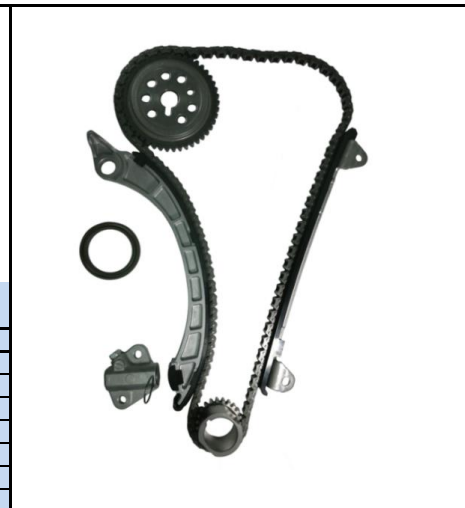

OPEL
ENGINE: AGILA-B 2008

KIT NO. CY-OPL007

NO	PART NO.	Description
1	CY-OPL007-CH	CHAIN 154L
2	CY-OPL007-CA	CAM GEAR
3	CY-OPL007-CR	CEANK GEAR
4	CY-OPL007-TEN	TENSIONER
5	CY-OPL007-L	GUIDE
6	CY-OPL007-R	GUIDE
7	CY-OPL007-OIL	OIL SEAL

OPEL
ENGINE: VIVARO FLATBED CHASSIS (E7) 2.0 CDTI M9R782 2006

KIT NO. CY-OPL008

NO	PART NO.	Description
1	CY-OPL008-CH	CHAIN
2	CY-OPL008-CA	CAM GEAR
3	CY-OPL008-CR	CEANK GEAR
4	CY-OPL008-TEN	TENSIONER
5	CY-OPL008-L	GUIDE
6	CY-OPL008-R	GUIDE

OPEL
ENGINE: CRUZE. CRUZE LT. VOLT 2011-
AGILA Z10XE, Z10XEP, Z12XE, Z12XEP 2000-2008
ASTRA H Z12XEP, Z14XEL, Z14XEP 2005-
CORSA D Z10XEP, Z12XEP 2006-
MERIVA Z14XEP 2003-

KIT NO. CY-OPL009

NO	PART NO.	Description
1	CY-OPL009-CH	CHAIN 05Sx130L
2	CY-OPL009-CA (2 PCS)	CAM GEAR (2 PCS)
3	CY-OPL009-CR	CRANK GEAR
4	CY-OPL009-TEN	TENSIONER
5	CY-OPL009-L	LEFT GUIDE
6	CY-OPL009-R	RIGHT GUIDE
7	CY-OPL009-U	UPPER GUIDE

OPEL
ENGINE: VAUXHALL VECTRA 2.2 16V INJ PETROL VAUXHALL ZAFIRA 2.2 Z22SE 2000-

KIT NO. CY-OPL010

NO	PART NO.	Description
1	CY-OPL010-CH	CHAIN RC-1029 05EHx148L
2	CY-OPL010-850 (2 PCS)	GEAR CAM S-850 (2 PCS)
3	CY-OPL010-849	GEAR CRANK-OUTER S-849
4	CY-OPL010-TEN	TENSIONER 9374
5	CY-OPL010-G/L	GUIDE-LEFT 7381
6	CY-OPL010-G/R	GUIDE-RIGHT 7375
7	CY-OPL010-G/U	GUIDE-UPPER 7382